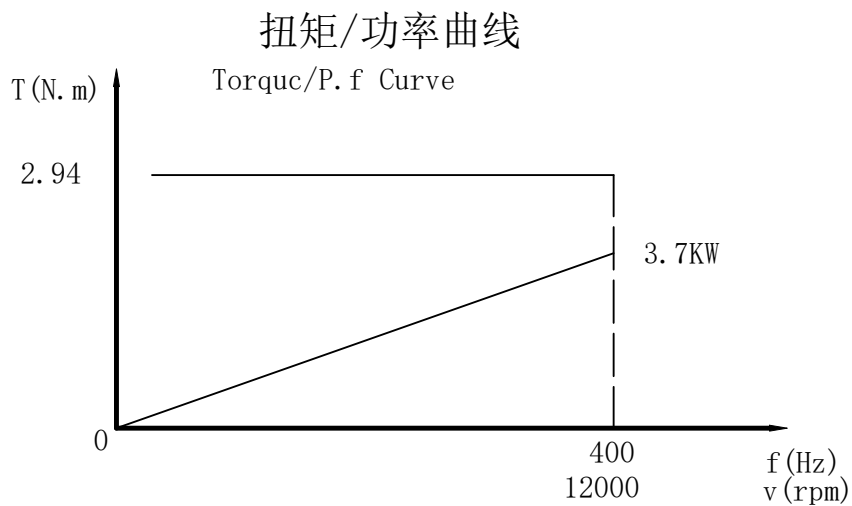

GDC110-30-12Z/3.7
3.7KW 380V 8.0A
400Hz 12000rpm 4P

注: TA:20°C Serv:S1 Water cooling