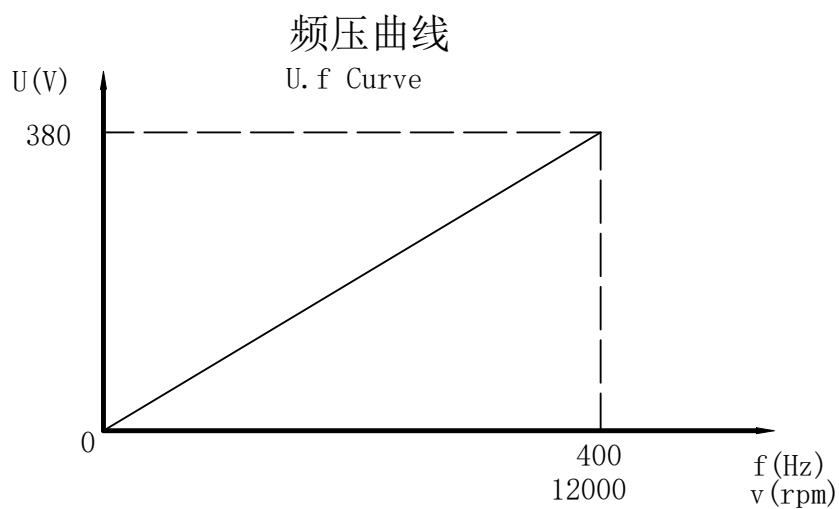

GDC110-30-12Z/3.7
3.7KW 380V 8.0A
400Hz 12000rpm 4P

注: TA:20°C Serv:S1 Water cooling